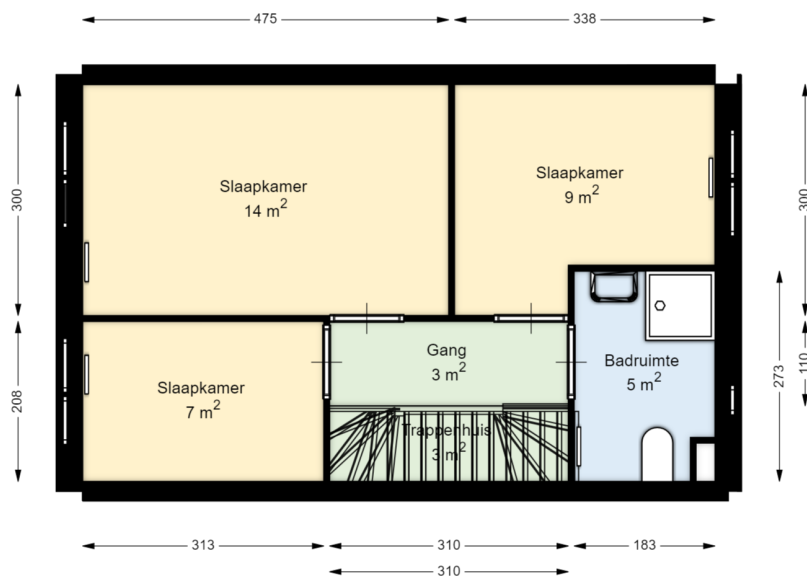

Datum	16-12-2024
Schaal	1 : 100
Clustercode	77887
OGE Nummer	7788700009

01 EERSTE VERDIEPING

Biezelingplein 31
3086SB ROTTERDAM

Datum	16-12-2024
Schaal	1 : 100
Clustercode	77887
OGE Nummer	77887000009

Datum	16-12-2024
Schaal	1 : 100
Clustercode	77887
OGE Nummer	77887000009