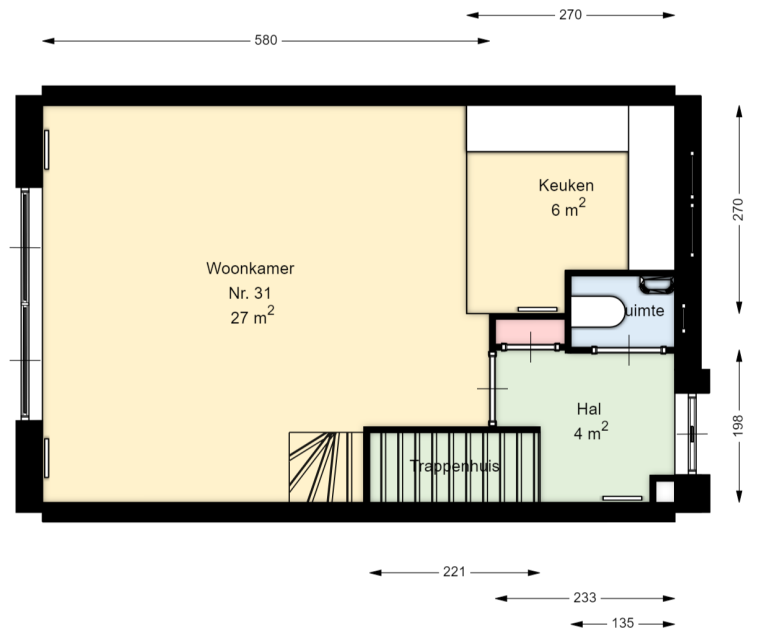

Datum	16-12-2024
Schaal	1 : 100
Clustercode	77887
OGE Nummer	7788700009

01 EERSTE VERDIEPING

Biezelingplein 31
3086SB ROTTERDAM

Datum	16-12-2024
Schaal	1 : 100
Clustercode	77887
OGE Nummer	77887000009

Datum	16-12-2024
Schaal	1 : 100
Clustercode	77887
OGE Nummer	77887000009